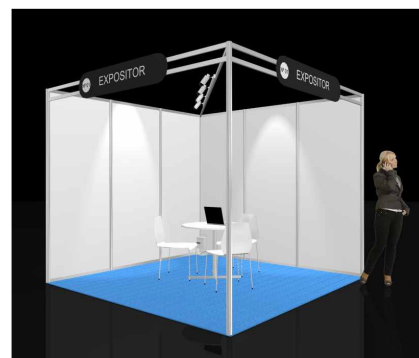

Paredes em MDF laminado cor branco;

Quadro elétrico monofásico – 3kw;

Lettering até 30 caracteres e de altura 7,5cm;

Focos de iluminação de 100 Watts;

Mobiliário: 1 mesa e 3 cadeiras

Espaço + Stand Decor

9 m² : 1.250 € + IVA