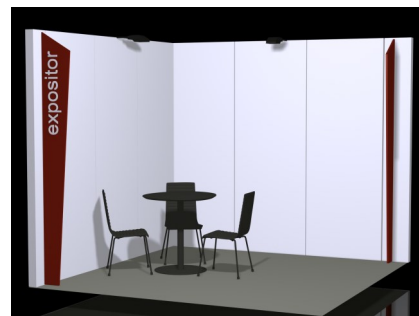

Espaço + Stand Decor

9 m² : 1.250 € + IVA

18 m² : 2.400 € + IVA

Mais de 18 m² : 125 € + IVA/m²

Paredes em carpintaria, 2,5mt de altura, com acabamento a tinta plástica branca;

Piso alcatifa ignífuga, cores de catálogo;

Mobiliário 1 mesa e 3 cadeiras

Quadro elétrico monofásico—3kw;

Lettering 1 placa com identificação do expositor

Focos de iluminação

* Paredes com 3mt de altura, tem acréscimo de 15% sobre os valores