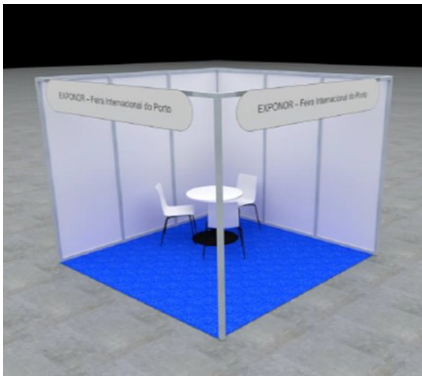

Q U A L I F I C A

CREATE
THE
FUTURE

FERIA DE EDUCACIÓN,
FORMACIÓN, JUVENTUD
Y EMPLEO

2023
01.03 - 04.03

Exponer exhibitions AEP

Solo espacio

9 a 81m ²	90 a 243m ²	= ou > 252
74,00 €/m ²	67,00 €/m ²	56,50 €/m ²

Extras Stands

Impresión en vinilo	35€/m ² + IVA
Cambio de color de la moqueta	2€/m ² + IVA

+ Tasas previstas en la enmienda

Espacio + Stand Basic

- Estructura de aluminio anodizado de color natural;
- Paredes en MDF laminado color blanco;
- Alfombra ignífuga de clase M3, color gris claro;
- Cuadro eléctrico monofásico - 3kw;
- Letras de hasta 30 caracteres y 7,5 cm de altura;
- Focos de 100 Watts;
- Mobiliario: 1 mesa y 3 sillas

9m ²	1 370,00€ + IVA
18m ²	2 300,00€ + IVA
27m ²	3 230,00€ + IVA
36m ²	4 160,00€ + IVA

Espacio + Stand Decor

- Estructura de carpintería, 2,5 mt de altura;
- Paredes acabadas con pintura plástica blanca;
- Moqueta ignífuga, gris claro;
- Muebles 1 mesa y 3 sillas
- Cuadro eléctrico monofásico - 3kw;
- Rotulación de 1 placa con identificación del expositor;
- Focos de atención

9m ²	1 660,00€ + IVA
18m ²	2 900,00€ + IVA
27m ²	4 180,00€ + IVA
36m ²	5 270,00€ + IVA

* Los muros de 3 m de altura tienen un incremento del 15% sobre los valores

Espacio + Stand Leitner

- Estructura en Leitner
- Paredes en color blanco leitner;
- Moqueta ignífuga, gris claro;
- Mobiliario 1 mesa y 3 sillas;
- Cuadro eléctrico monofásico de 3 kW;
- Rotulación con identificación del expositor;
- Focos de atención.