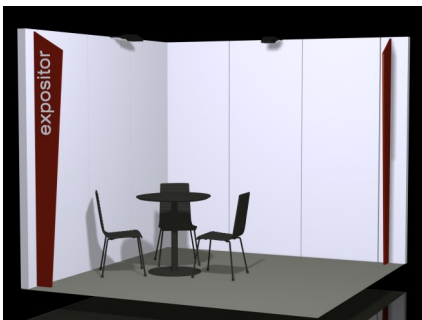

Extras Stands

Impresión en vinilo	35€/m ² + IVA
Cambio de color de la moqueta	2€/m ² + IVA

+ Tasas previstas en la enmienda

Espacio + Stand Basic

- Estructura de aluminio anodizado de color natural;
- Paredes en MDF laminado color blanco;
- Alfombra ignífuga de clase M3, color gris claro;
- Cuadro eléctrico monofásico - 3kw;
- Letras de hasta 30 caracteres y 7,5 cm de altura;
- Focos de 100 Watts;
- Mobiliario: 1 mesa y 3 sillas

9m ²	1 370,00€ + IVA
18m ²	2 300,00€ + IVA
27m ²	3 230,00€ + IVA
36m ²	4 160,00€ + IVA

Espacio + Stand Decor

- Estructura de carpintería, 2,5 mt de altura;
- Paredes acabadas con pintura plástica blanca;
- Moqueta ignífuga, gris claro;
- Muebles 1 mesa y 3 sillas
- Cuadro eléctrico monofásico - 3kw;
- Rotulación de 1 placa con identificación del expositor;
- Focos de atención

9m ²	1 660,00€ + IVA
18m ²	2 900,00€ + IVA
27m ²	4 180,00€ + IVA
36m ²	5 270,00€ + IVA

* Los muros de 3 m de altura tienen un incremento del 15% sobre los valores

Espacio + Stand Leitner

- Estructura en Leitner
- Paredes en color blanco leitner;
- Moqueta ignífuga, gris claro;
- Mobiliario 1 mesa y 3 sillas;
- Cuadro eléctrico monofásico de 3 kW;
- Rotulación con identificación del expositor;
- Focos de atención.