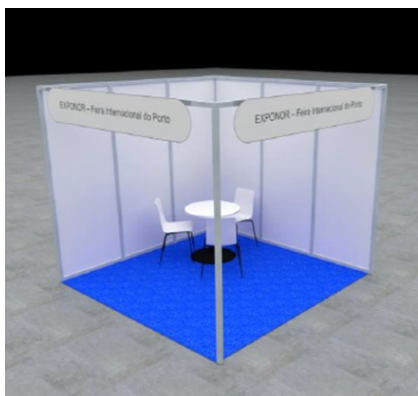

Espaço + Stand Basic

- **Estrutura** em alumínio anodizado cor natural;
- **Paredes** em MDF laminado cor branco;
- **Alcatifa** ignífuga classe M3, cinza claro;
- **Quadro elétrico** monofásico – 3kw;
- **Lettering** até 30 caracteres e de altura 7,5cm;
- **Focos de iluminação** de 100 Watts;
- **Mobiliário:** 1 mesa e 3 cadeiras

9m ²	1 370,00€ + IVA
18m ²	2 300,00€ + IVA
27m ²	3 230,00€ + IVA
36m ²	4 160,00€+ IVA

Espaço + Stand Decor

- **Estrutura** em carpintaria, 2,5mt de altura;
- **Paredes** com acabamento a tinta plástica branca;
- **Piso** alcatifa ignífuga, cinza claro;
- **Mobiliário** 1 mesa e 3 cadeiras;
- **Quadro elétrico** monofásico—3kw;
- **Lettering** 1 placa com identificação do expositor;
- **Focos de iluminação**