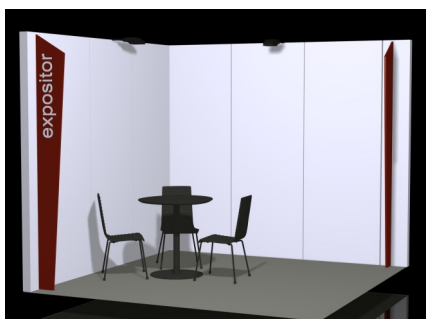

Espaço + Stand Basic

- **Estrutura** em alumínio anodizado cor natural;
- **Paredes** em MDF laminado cor branco;
- **Alcatifa** ignífuga classe M3, cinza claro;
- **Quadro elétrico** monofásico – 3kw;
- **Lettering** até 30 caracteres e de altura 7,5cm;
- **Focos de iluminação** de 100 Watts;
- **Mobiliário:** 1 mesa e 3 cadeiras

9m ²	1 370,00€ + IVA
18m ²	2 300,00€ + IVA
27m ²	3 230,00€ + IVA
36m ²	4 160,00€+ IVA

Espaço + Stand Decor

- **Estrutura** em carpintaria, 2,5mt de altura;
- **Paredes** com acabamento a tinta plástica branca;
- **Piso** alcatifa ignífuga, cinza claro;
- **Mobiliário** 1 mesa e 3 cadeiras;
- **Quadro elétrico** monofásico—3kw;
- **Lettering** 1 placa com identificação do expositor;
- **Focos de iluminação**