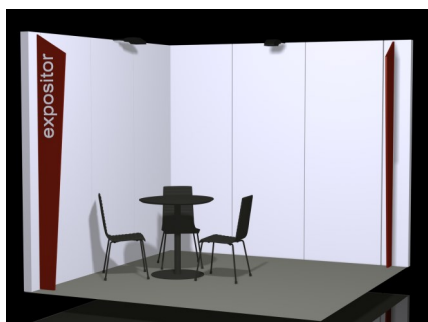

Espaço + Stand B

- Estrutura em alumínio anodizado cor natural;
- Paredes em MDF laminado cor branco;
- Alcatifa ignífuga classe M3, cinza claro;
- Quadro elétrico monofásico – 3kw;
- Lettering até 30 caracteres e de altura 7,5cm;
- Focos de iluminação de 100 Watts;
- Mobiliário 1 mesa e 3 cadeiras.

9m ²	1.430,00 € + Iva
18m ²	2.380,00 € + Iva
27m ²	3.330,00 € + Iva
36m ²	4.280,00 € + Iva

Espaço + Stand Y

- Estrutura em carpintaria, 2,5mt de altura;
- Paredes com acabamento a tinta plástica branca;
- Piso alcatifa ignífuga, cinza claro;
- Mobiliário 1 mesa e 3 cadeiras;
- Quadro elétrico monofásico—3kw;
- Lettering identificação do expositor em letra Arial;
- Focos de iluminação.

9m ²	1.720,00 € + Iva
18m ²	2.980,00 € + Iva
27m ²	4.315,00 € + Iva
36m ²	5.375,00 € + Iva

Espaço + Stand O

- Estrutura em madeira com 2,5mt de altura;
- Paredes em madeira cor natural
- Reservado 1x1 com porta
- Piso alcatifa ignífuga, cinza
- Mobiliário Balcão, 1 mesa e 3 cadeiras;
- Quadro elétrico monofásico 3kw e projetores Led
- Decoração em Vinil incluída Frente do reservado, Balcão (0,80mx0,80m) e Logótipo na parede (0,80mx0,40m)

9m ²	2.210,00 € + Iva
18m ² (6x3)	3.220,00 € + Iva
27m ² (9x3)	4.465,00 € + Iva
36m ² (6x6)	5.475,00 € + Iva

Espaço + Stand S

- Estrutura em Leitner
- Paredes em leitner cor branca;
- Piso alcatifa ignífuga, cinza claro;
- Mobiliário 1 mesa e 3 cadeiras;
- Quadro elétrico monofásico—3kw;
- Lettering identificação do expositor em letra Arial;
- Focos de iluminação.