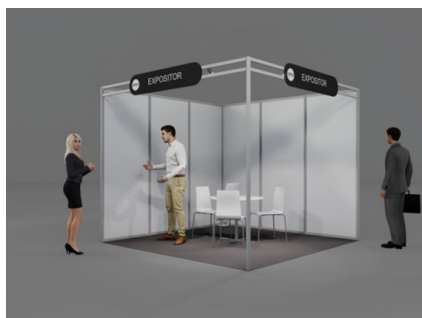

Espaço + Stand B

- Estrutura em alumínio anodizado cor natural;
- Paredes em MDF laminado cor branco;
- Alcatifa ignífuga classe M3, cinza claro;
- Quadro elétrico monofásico – 3kw;
- Lettering até 30 caracteres e de altura 7,5cm;
- Focos de iluminação de 100 Watts;
- Mobiliário 1 mesa e 3 cadeiras.

9m ²	1.430,00 € + Iva
18m ²	2.380,00 € + Iva
27m ²	3.330,00 € + Iva
36m ²	4.280,00 € + Iva

Espaço + Stand Y

- Estrutura em carpintaria, 2,5mt de altura;
- Paredes com acabamento a tinta plástica branca;
- Piso alcatifa ignífuga, cinza claro;
- Mobiliário 1 mesa e 3 cadeiras;
- Quadro elétrico monofásico—3kw;
- Lettering identificação do expositor em letra Arial;
- Focos de iluminação.

9m ²	1.720,00 € + Iva
18m ²	2.980,00 € + Iva
27m ²	4.315,00 € + Iva
36m ²	5.375,00 € + Iva

Espaço + Stand O

- Estrutura em madeira com 2,5mt de altura;
- Paredes em madeira cor natural
- Reservado 1x1 com porta
- Piso alcatifa ignífuga, cinza
- Mobiliário Balcão, 1 mesa e 3 cadeiras;
- Quadro elétrico monofásico 3kw e projetores Led
- Decoração em Vinil incluída Frente do reservado, Balcão (0,80mx0,80m) e Logótipo na parede (0,80mx0,40m)

9m ²	2.210,00 € + Iva
18m ² (6x3)	3.220,00 € + Iva
27m ² (9x3)	4.465,00 € + Iva
36m ² (6x6)	5.475,00 € + Iva

Espaço + Stand S

- Estrutura em Leitner
- Paredes em leitner cor branca;
- Piso alcatifa ignífuga, cinza claro;
- Mobiliário 1 mesa e 3 cadeiras;
- Quadro elétrico monofásico—3kw;
- Lettering identificação do expositor em letra Arial;
- Focos de iluminação.